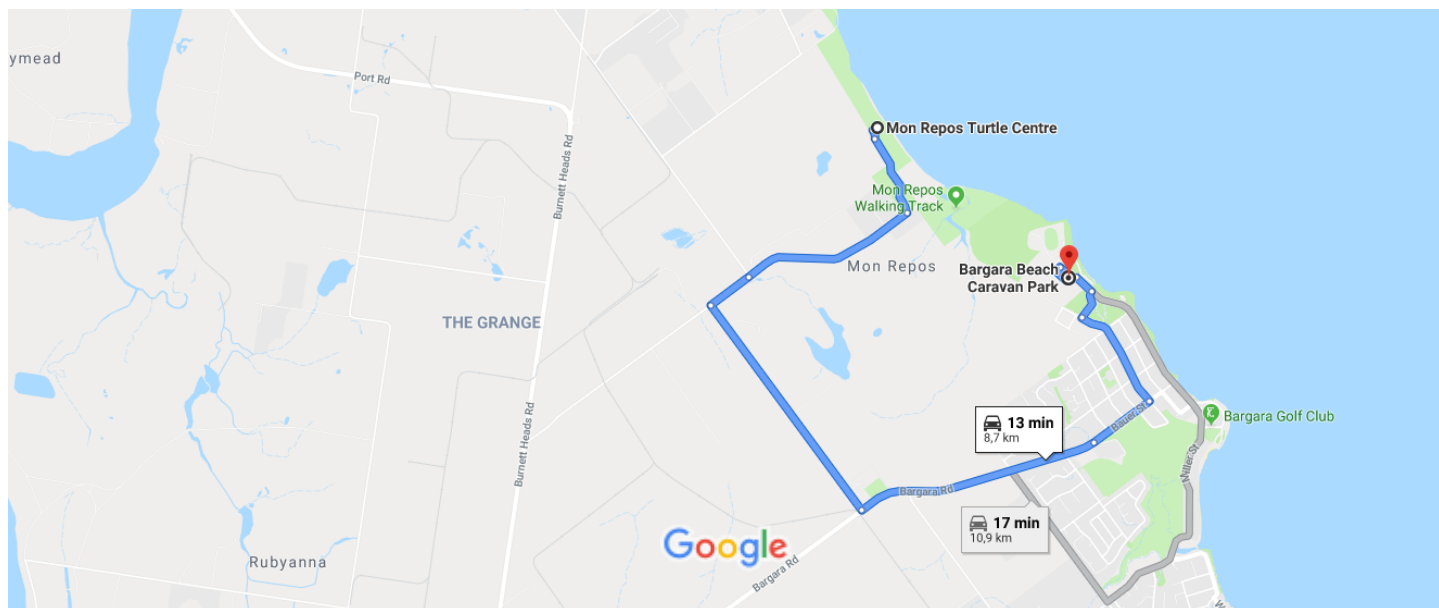

Mon Repos Turtle Centre à Bargara Beach Caravan Park

En voiture 8,7 km, 13 min

Données cartographiques ©2019 1 km

 **via Potters Rd** **13 min**
 Le plus rapide 8,7 km
 ⚠ Cet itinéraire comprend des voies privées ou des zones de circulation restreinte.

 **via Mon Repos Rd et Potters Rd** **17 min**
10,9 km

Découvrir Bargara Beach Caravan Park

Restaurants

Hôtels

Stations-service

tationnement

Plus